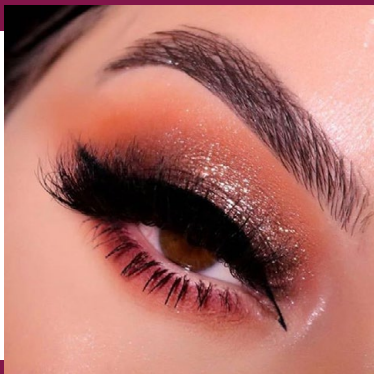

1359 | Paleta de Sombras
6 cores. 8g

R$ 19,90
CADA

3 opções de paleta com
sombas matte e cintilantes,
inúmeras combinações!

PLAYBOY
Beauty

Alta pigmentação

1359 - 1

1359 - 2

1359 - 3