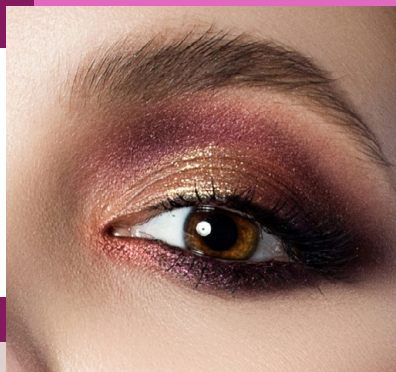

R\$ 14,90
CADA

1361 - 1

1361 - 2

1361 - 3

Essencial na
nécessaire de quem ama
aquele *glow* incrível em
todas as ocasiões!

1352 | Paleta de Sombras
Up Luisance. 12,9g

R\$ 16,90
CADA

Imagem meramente ilustrativa