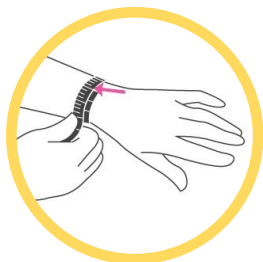

Pulseira de Berloques

#DICA

Para saber o tamanho ideal para seu bracelete, meça a circunferência do seu pulso na altura que você normalmente usa e acrescente 2cm.